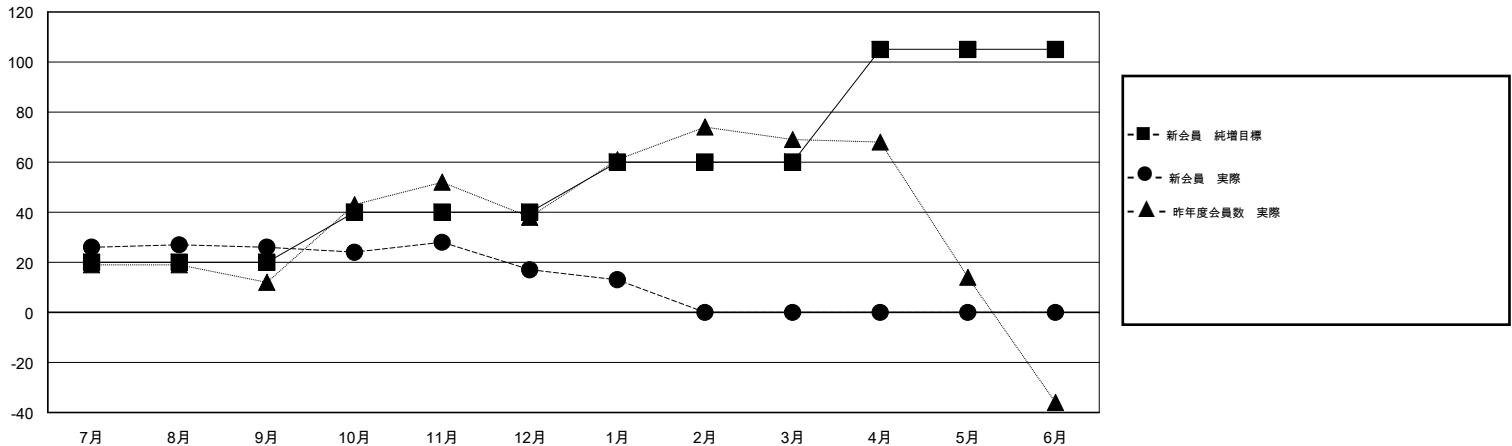

# MONTHLY MEMBERSHIP PROGRESS REPORT

District 331 C

Results as of: 1/31/2017

GMT: Masayuki Kaneko

地域 JAPAN

GMT会則地域

クラブ			
結果 : 2016-2017			
四半期	新クラブ目標	新クラブ	解散クラブ
7月/8月/9月	0	0	0
10月/11月/12月	0	0	0
1月/2月/3月	0	0	0
4月/5月/6月	1	0	0

名			
結果 : 2016-2017			
四半期	新会員 (再入会と転入を含めない) 純増目標	新会員 (再入会と転入を含めない) 実際	退会者 (転籍を含む) 実際
7月/8月/9月	20	58	32
10月/11月/12月	20	10	19
1月/2月/3月	20	6	10
4月/5月/6月	45	0	0

新クラブ目標及び実績累計

会員目標及び実績累計

解散クラブ: 0	32 CLUBS OF 51 一名以上の新会員を登録	男女別 男性 1,583 (81.64%) 女性 356 (18.36%)
退会者 物故会員 13 クラブ解散 0 その他 48 合計 61	<a href="#">会員累計データを見るには、ここをクリック</a>	世帯主/家族会員合計 627 国際会費半額の家族会員 335